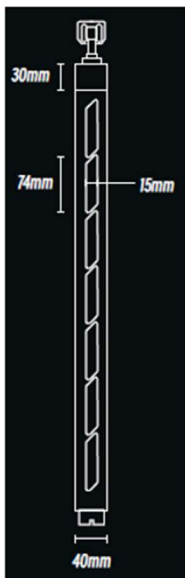

A panelek **minden típusú bioklimatikus pergolánkkal kompatibilisek** .
Lehetőség van a pergola elülső és oldalsó oldalára is felszerelni. A panelek falra szereléssel pergolákban is használhatók, ahol lehetőség van a panel falba csavarozására és a panelek segítségével részben vagy teljesen árnyékolt oldal kialakítására.

SKLÁPĚCÍ LAMELY

TÜV TANÚSÍTVÁNY - A pergolát tesztelték és elnyerték a TÜV tanúsítványt, ami a minőség, a biztonság és a megbízhatóság jele.

- **Biztonság** – A TÜV a termékek tesztelésére összpontosít, tekintettel a felhasználók biztonságára.
- **Minőség** – A termékeknek és a gyártási folyamatoknak meg kell felelniük meghatározott minőségi előírásoknak, ami garantálja azok magas színvonalát.
- **Környezetvédelem** – A TÜV-tanúsítvány magában foglalja a környezetre gyakorolt hatások ellenőrzését is, beleértve a termékek ökológiai fenntarthatóságát.
- **Szabványoknak való megfelelés** – A terméknek meg kell felelnie az adott nemzeti és nemzetközi szabványoknak és jogszabályoknak.
- **Megebízhatóság** – A tanúsítás annak a jele, hogy egy termék vagy szolgáltatás megbízható és biztonságos a hosszú távú használatra.