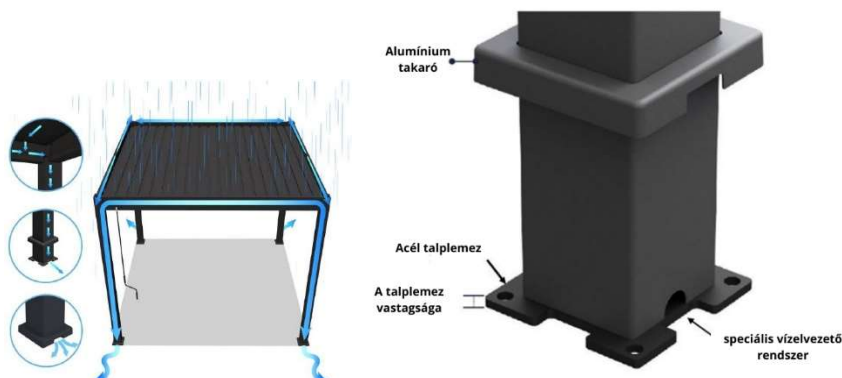

Integrált vízelvezető rendszer

Az esővíz a lamellákon át jut a rejtett csatornarendszerbe, majd a pergola lábaiban távozik.

A rendszer: