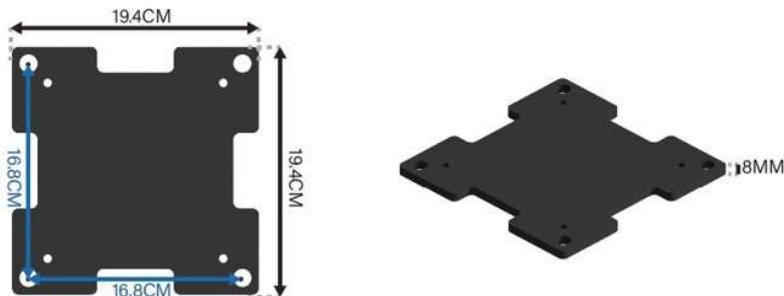

- akár 17 liter vizet kezel négyzetméterenként óránként
- teljes mértékben elrejt a csapadékot
- tiszta, rendezett megjelenést biztosít

A pergola télen is használható, azonban a lamellákat **függőleges állásban** kell hagyni, mert csak így képesek elviselni a 30–40 cm hóterhelést (50 kg/m² terhelésig).

Oldalárnyékolók és kiegészítők – extra védelem és komfort

A ROJAPLAST PRESTIGE pergola igény szerint kiegészíthető:

- textil árnyékoló panelekkel
- fix vagy dönthető lamellás oldalfalakkal
- szélfogó oldalponyvával
- alumínium keretes tolópaneles oldalfalakkal

Ezek növelik a privát szférát, védelmet nyújtanak a szél ellen és még több kényelmet biztosítanak.