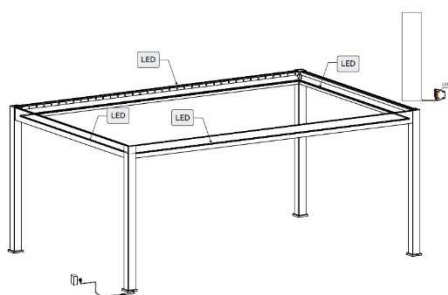

ROJAPLAST PRESTIGE 4×4 m motoros bioklimatikus pergola – modern árnyékolás, amely egész évben maximális komfortot ad

A **ROJAPLAST PRESTIGE** 4×4 méteres bioklimatikus pergola a prémium kategóriás kültéri árnyékolók csúcsa. A teljes alumíniumból készült, időtálló szerkezet és az elektromosan állítható, dupla lamellás tető garantálja, hogy bármilyen időjárás esetén kényelmesen használható legyen a kültéri ülőtér.

A beépített **LED világítás**, az elegáns megjelenés és a TÜV minősítés együttesen teszik ezt a pergolát az egyik legmegbízhatóbb és legexkluzívabb kerti megoldássá.

Prémium alumíniumszerkezet – stabil és karbantartásmentes

A ROJAPLAST PRESTIGE pergola szerkezete antracit RAL 7016 színű, porfestett alumíniumból készül, amely:

- korrózióálló
- UV-álló
- minimális karbantartást igényel
- rendkívül stabil nagy igénybevétel mellett is

A pergola szabadon álló kivitel, így **nem szükséges falra rögzíteni**, telepítése rugalmas és egyszerű.