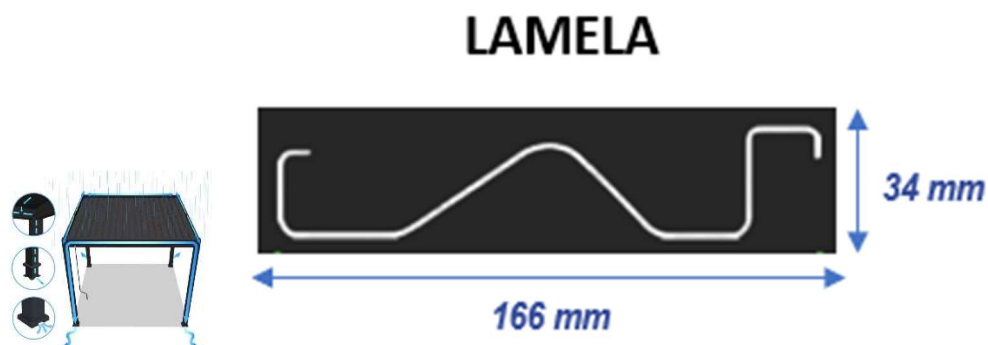

Rojaplast ECO 4×3 m bioklimatikus pergola – szabadon álló acél pergola, antracit

A **Rojaplast ECO 4×3 m bioklimatikus pergola** ideális választás azok számára, akik nagyobb lefedett kültéri teret szeretnének kompromisszumok nélkül. A **400 × 300 cm-es méret** bőséges helyet biztosít étkezőgarnitúra, lounge bútor vagy kerti ülőhely fölé, miközben a **szabadon álló kivitel** miatt nincs szükség falhoz történő rögzítésre.

A tetőszerkezet **25 forgatható acél lamellából** áll, amelyek **0° és 90° között állíthatók**. Zárt állapotban megbízható védelmet nyújtanak eső ellen, nyitott pozícióban pedig biztosítják a természetes szellőzést és a napfény szabályozását. A lamellák **manuálisan, ergonomikus hajtókarral** működtethetők, amely kialakításának köszönhetően nem karcolja a szerkezetet, és oldalfalak vagy panelek felszerelése esetén sem akadályozza a használatot.

Az esővíz elvezetése **integrált, rejtett drenázsrendszeren** keresztül történik, közvetlenül a szerkezet belsejében. A lamellák akár **17 l/m²/óra csapadékmennyiséget** is képesek elvezetni. Téli időszakban a lamellákat függőleges állásban kell hagyni; ebben a pozícióban **10–15 cm hóterhelést** (kb. 30 kg/m²) is elbírnak, azonban ez nem lehet tartós terhelés.

Paraméter	Érték
Szélesség	400 cm
Mélység	300 cm
Magasság	250 cm
Teljes tömeg	228,3 kg
Szerkezet anyaga	acél
Szerkezet színe	antracit
Lamellák színe	antracit
Oszlop mérete	96×96×1,0 mm
Acél tartógerenda	153×65×1,2 mm
Lamellák mérete	166×34×0,6 mm